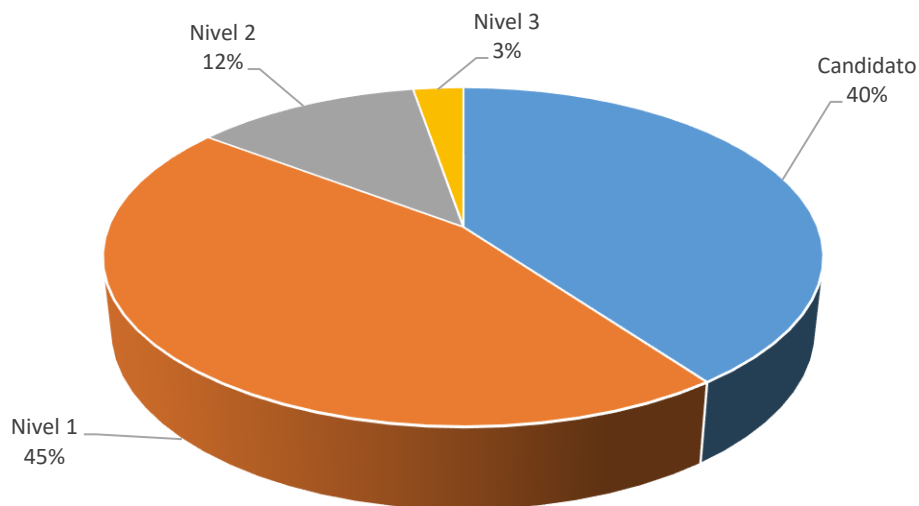

Personal académico adscrito al SNII, 2023 Facultad Interdisciplinaria de Ciencias Sociales

Facultad	Género		Nivel				Total
	F	M	C	1	2	3	
Facultad Interdisciplinaria de Ciencias Sociales	42	33	30	34	9	2	75

F.I. de Ciencias Sociales

Distribución SNII según Nivel

**Personal académico adscrito al SNII, según Departamento.
Facultad Interdisciplinaria de Ciencias Sociales**

DEPARTAMENTO	Género		Nivel				TOTAL
	F	M	C	1	2	3	
Departamento de Psicología y Cs. de la Comunicación	26	15	17	16	8	1	42
Departamento de Derecho	2	1	1	1	0	1	3
Departamento de Historia y Antropología	2	5	1	6	0	0	7
Departamento de Sociología y Administración Pública	2	8	3	6	1	0	10
Departamento de Trabajo Social	6	1	4	3	0	0	7
Departamento de Ciencias Sociales (Caborca)	2	0	2	0	0	0	2
Departamento de Ciencias Sociales (Nogales)	1	1	1	1	0	0	2
Departamento de Ciencias Sociales (Navojoa)	1	2	1	1	0	0	2
TOTAL	42	33	30	34	9	2	75