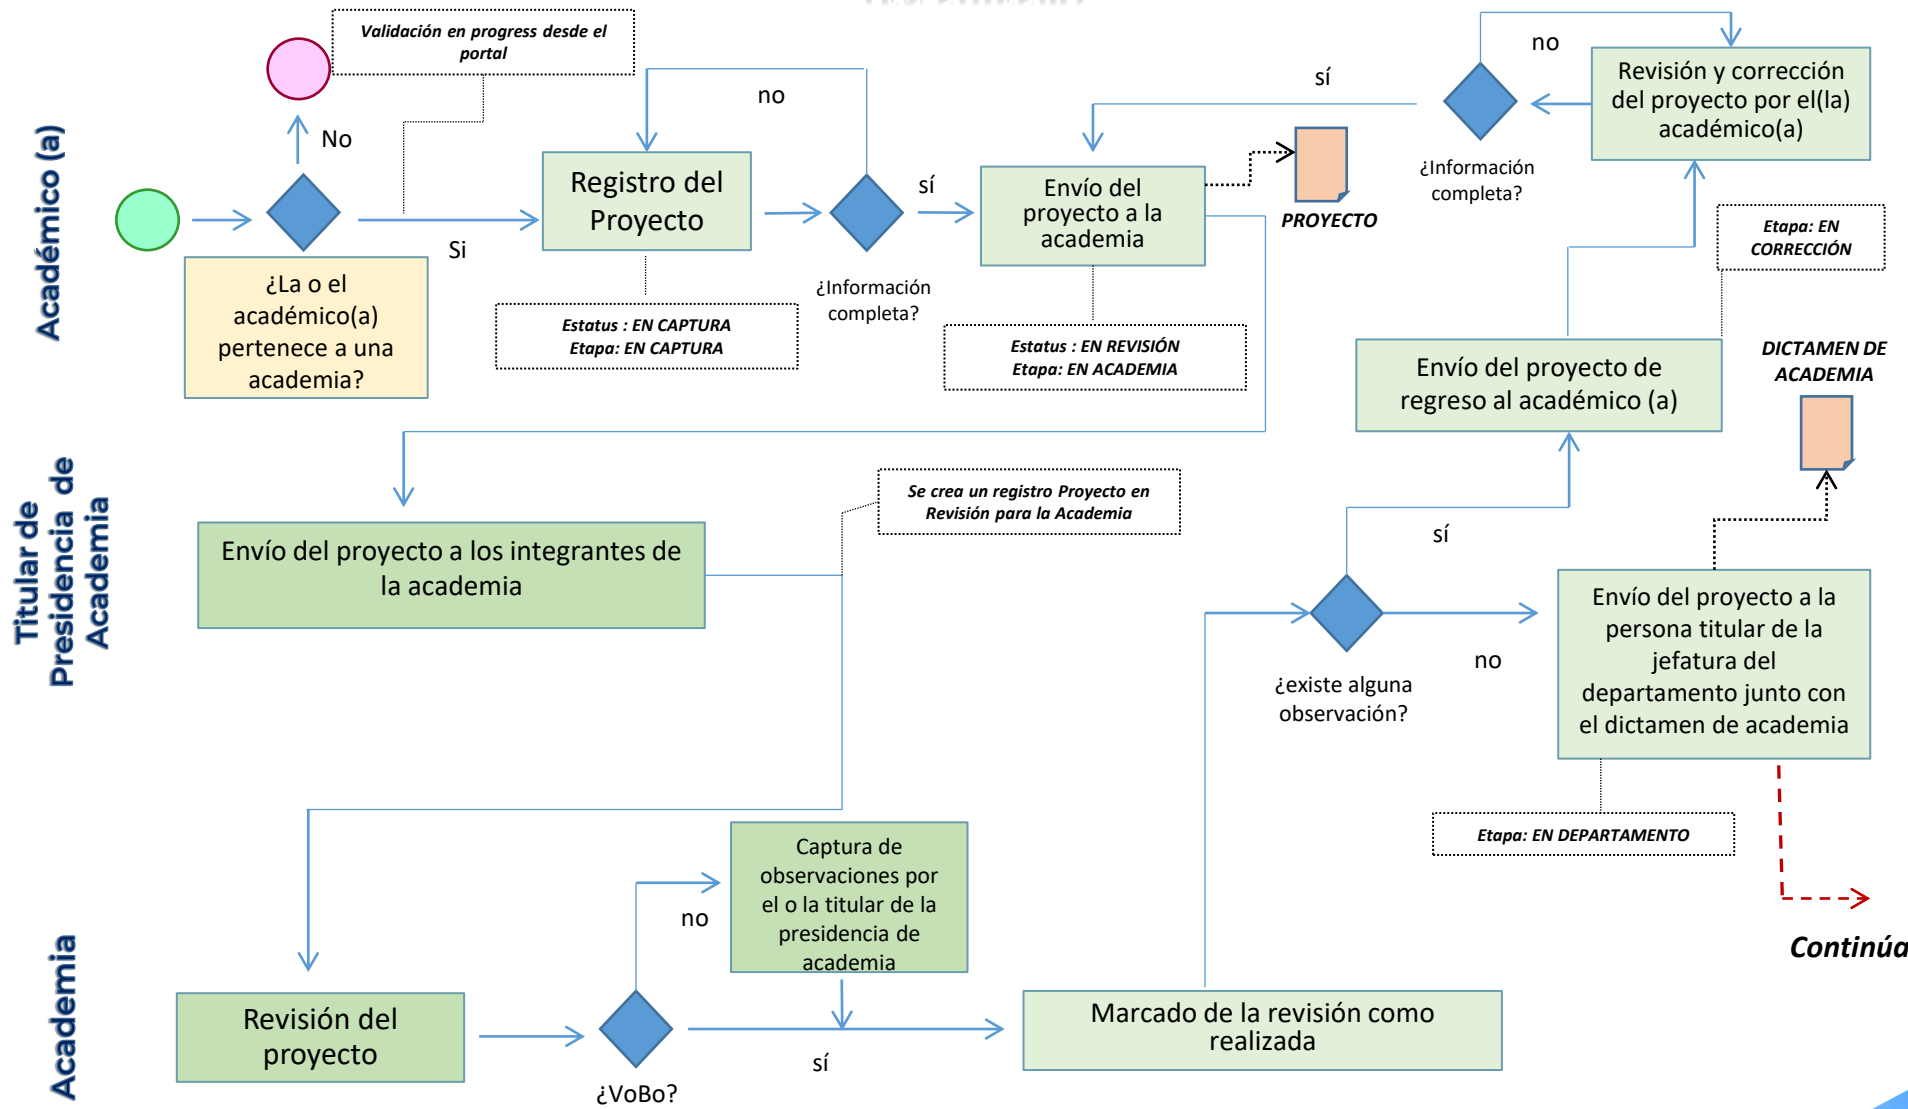

# REGISTRO Y SEGUIMIENTO DE PROYECTOS DE INVESTIGACIÓN Y DE CREACIÓN ARTÍSTICA (EN SIRESPI)

Fecha de actualización: 23 agosto de 2023

# REGISTRO Y SEGUIMIENTO DE PROYECTOS DE INVESTIGACIÓN Y DE CREACIÓN ARTÍSTICA (EN SIRESPI)

Fecha de actualización: 23 agosto de 2023

Revisión y corrección del proyecto **disciplinario** por parte del académico (a)

Continuación